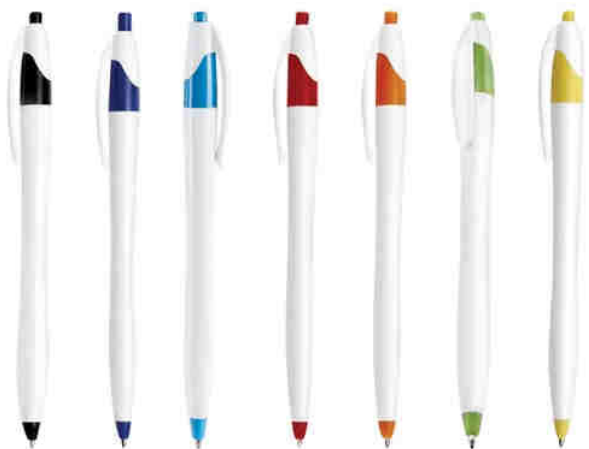

## BOLÍGRAFO SLIM

Caja con 50 pz tapa de tapón  
técnicas de impresión recomendadas  
DTF UV      Serigrafía