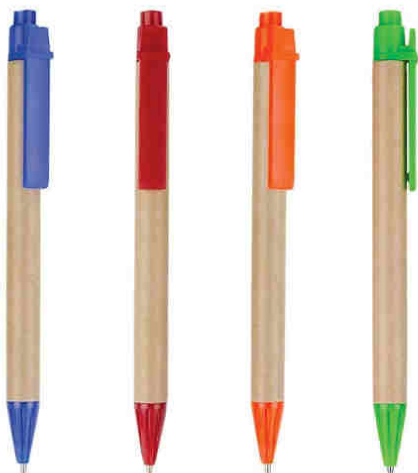

BOLÍGRAFO SLIM

Caja con 50 pz mecanismo pulsador
técnicas de impresión recomendadas
DTF UV   Serigrafía

BOLÍGRAFO PLANET

Caja con 50 pz de mecanismo pulsador
Material eco-friendly
técnicas de impresión recomendadas
DTF UV   Serigrafía